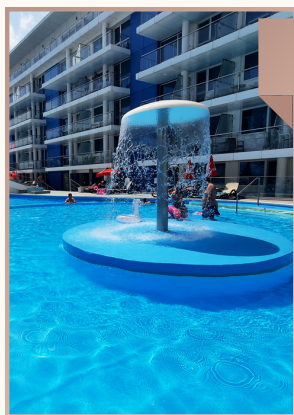

SĂRBĂTORI PASCALE LA MALUL MĂRII

DE LA 1445 LEI/
PERSOANA / SEJUR

Valabil pentru un loc în cameră dublă
standard cu balcon / sejur de 3 noți

UNDE?

- ✓ Hotel Bavaria Blu Mamaia
- ✓ Restaurant Serenity
- ✓ Foisor Diaz